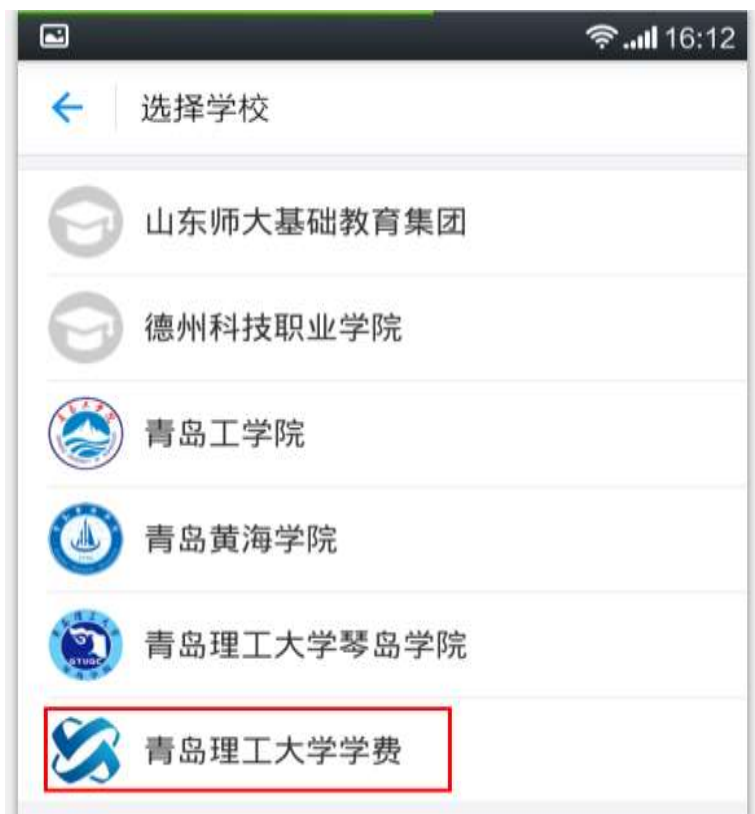

1. 可以通过手机版支付宝缴费

登录手机版“支付宝”，如无支付宝，请先下载；

点击“全部”，

往下拉，找到“校园生活”，点击

再点全部

会出现这个界面，点击“教育缴费”，

选择城市“青岛”，如果不是青岛，请点击切换。再点击请选择：

点击青岛理工大学学费

输入学号：**学号就是你的准考证号**

输入查询年度：**2017**

点击查询账单

显示了你的姓名（为了保护你的隐私，隐去了姓氏）
显示了你的学号、金额，确认无误后，点击显示的金额

点击“立即付款”，完成缴费。

注意：手机版支付宝适用于各家银行卡，通过快捷方式支付，会受到银行卡快捷支付额度的限制。

2. 你也可以通过电脑版支付宝缴费

点击 <https://www.alipay.com/>，登陆支付宝；
进入支付宝，点击右上角的“应用中心”；
找到“公益教育”，点击“教育缴费”；