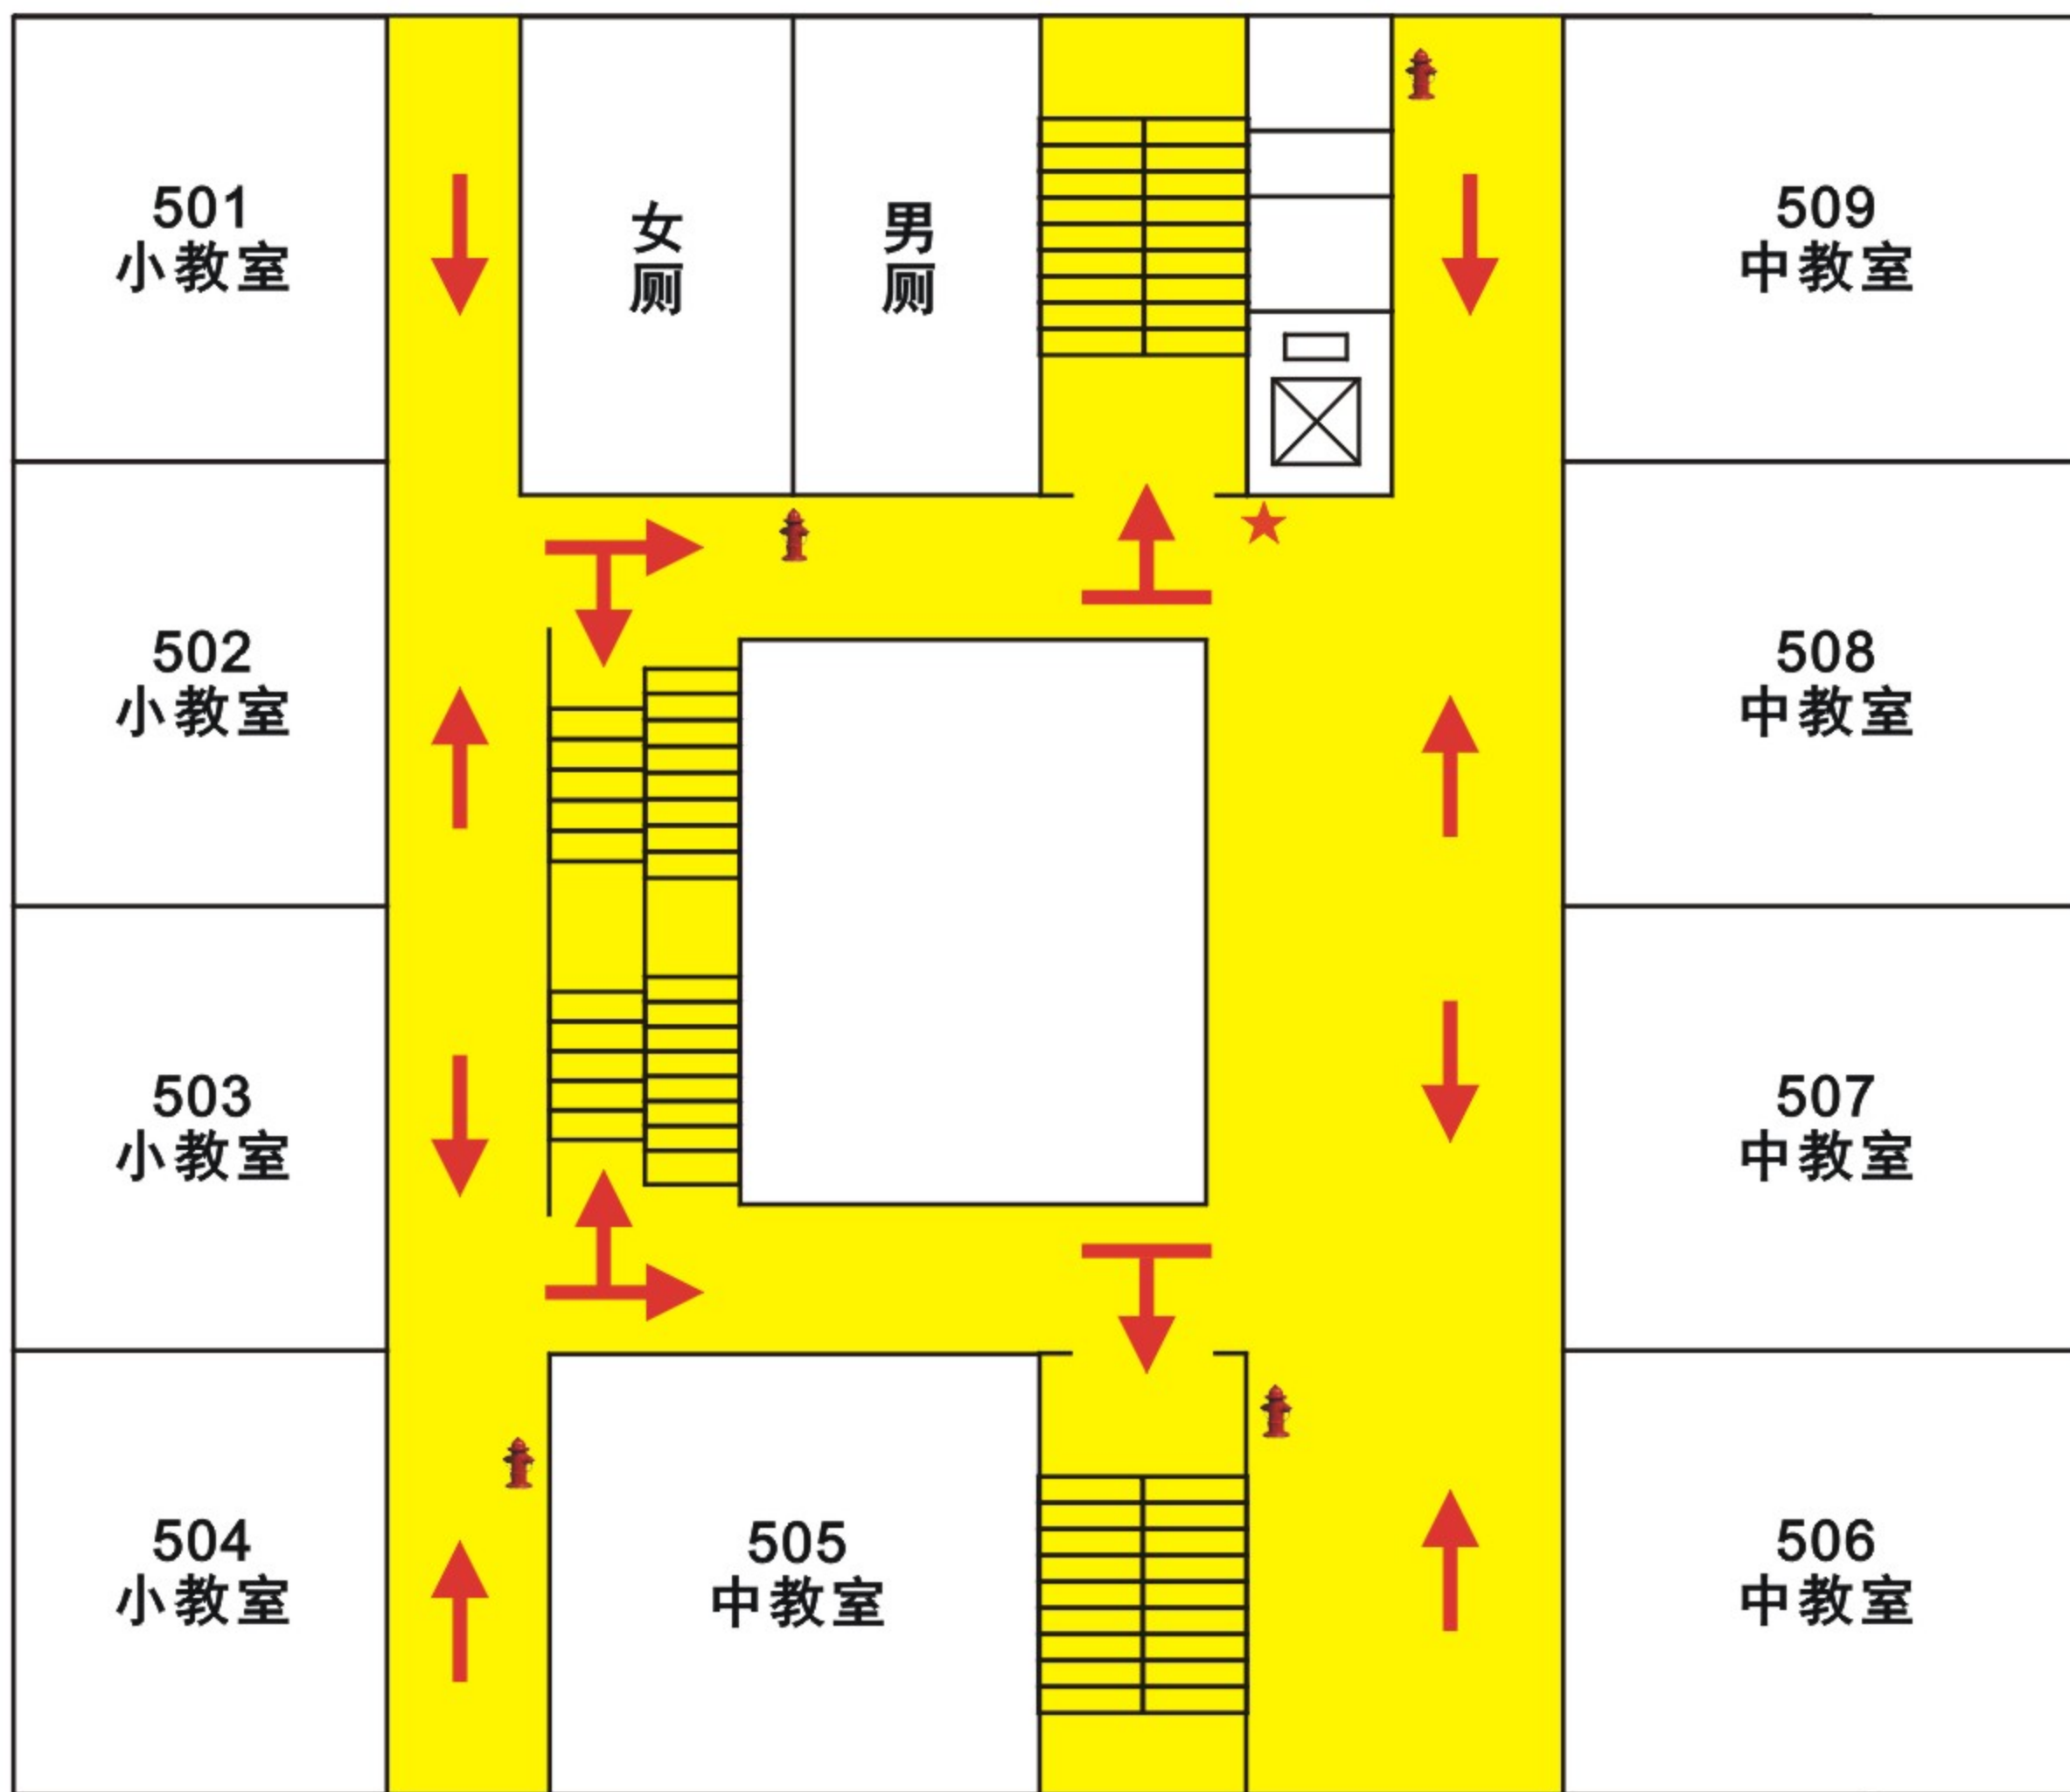

# 教学楼安全疏散图 (2F)

★ 您所在的位置 Your location      → 疏散路线 Security line      ■ 安全通道 Exit passageway      步梯 Staircase      消防栓 Fire Hydrant

☎ 火警：119      匪警：110      急救：120      保卫处值班：61776117 61776118

⚠ 遇到火警时，请勿乘电梯，立即按箭头指示方向迅速撤离。

# 教学楼安全疏散图 (3F)

★ 您所在的位置  
Your location

→ 疏散路线  
Security line

安全通道  
Exit passageway

步梯  
Staircase

消防栓  
Fire Hydrant

火警：119 匪警：110 急救：120  
保卫处值班：61776117 61776118

遇到火警时，请勿乘电梯，立即按箭头指示方向迅速撤离。

# 教学楼安全疏散图 (4F)

★ 您所在的位置  
Your location

→ 疏散路线  
Security line

安全通道  
Exit passageway

步梯  
Staircase

消防栓  
Fire Hydrant

火警：119 匪警：110 急救：120  
保卫处值班：61776117 61776118

遇到火警时，请勿乘电梯，立即按箭头指示方向迅速撤离。

# 教学楼安全疏散图 (5F)

★ 您所在的位置  
Your location

→ 疏散路线  
Security line

安全通道  
Exit passageway

步梯  
Staircase

消防栓  
Fire Hydrant

火警：119 匪警：110 急救：120  
保卫处值班：61776117 61776118

遇到火警时，请勿乘电梯，立即按箭头指示方向迅速撤离。