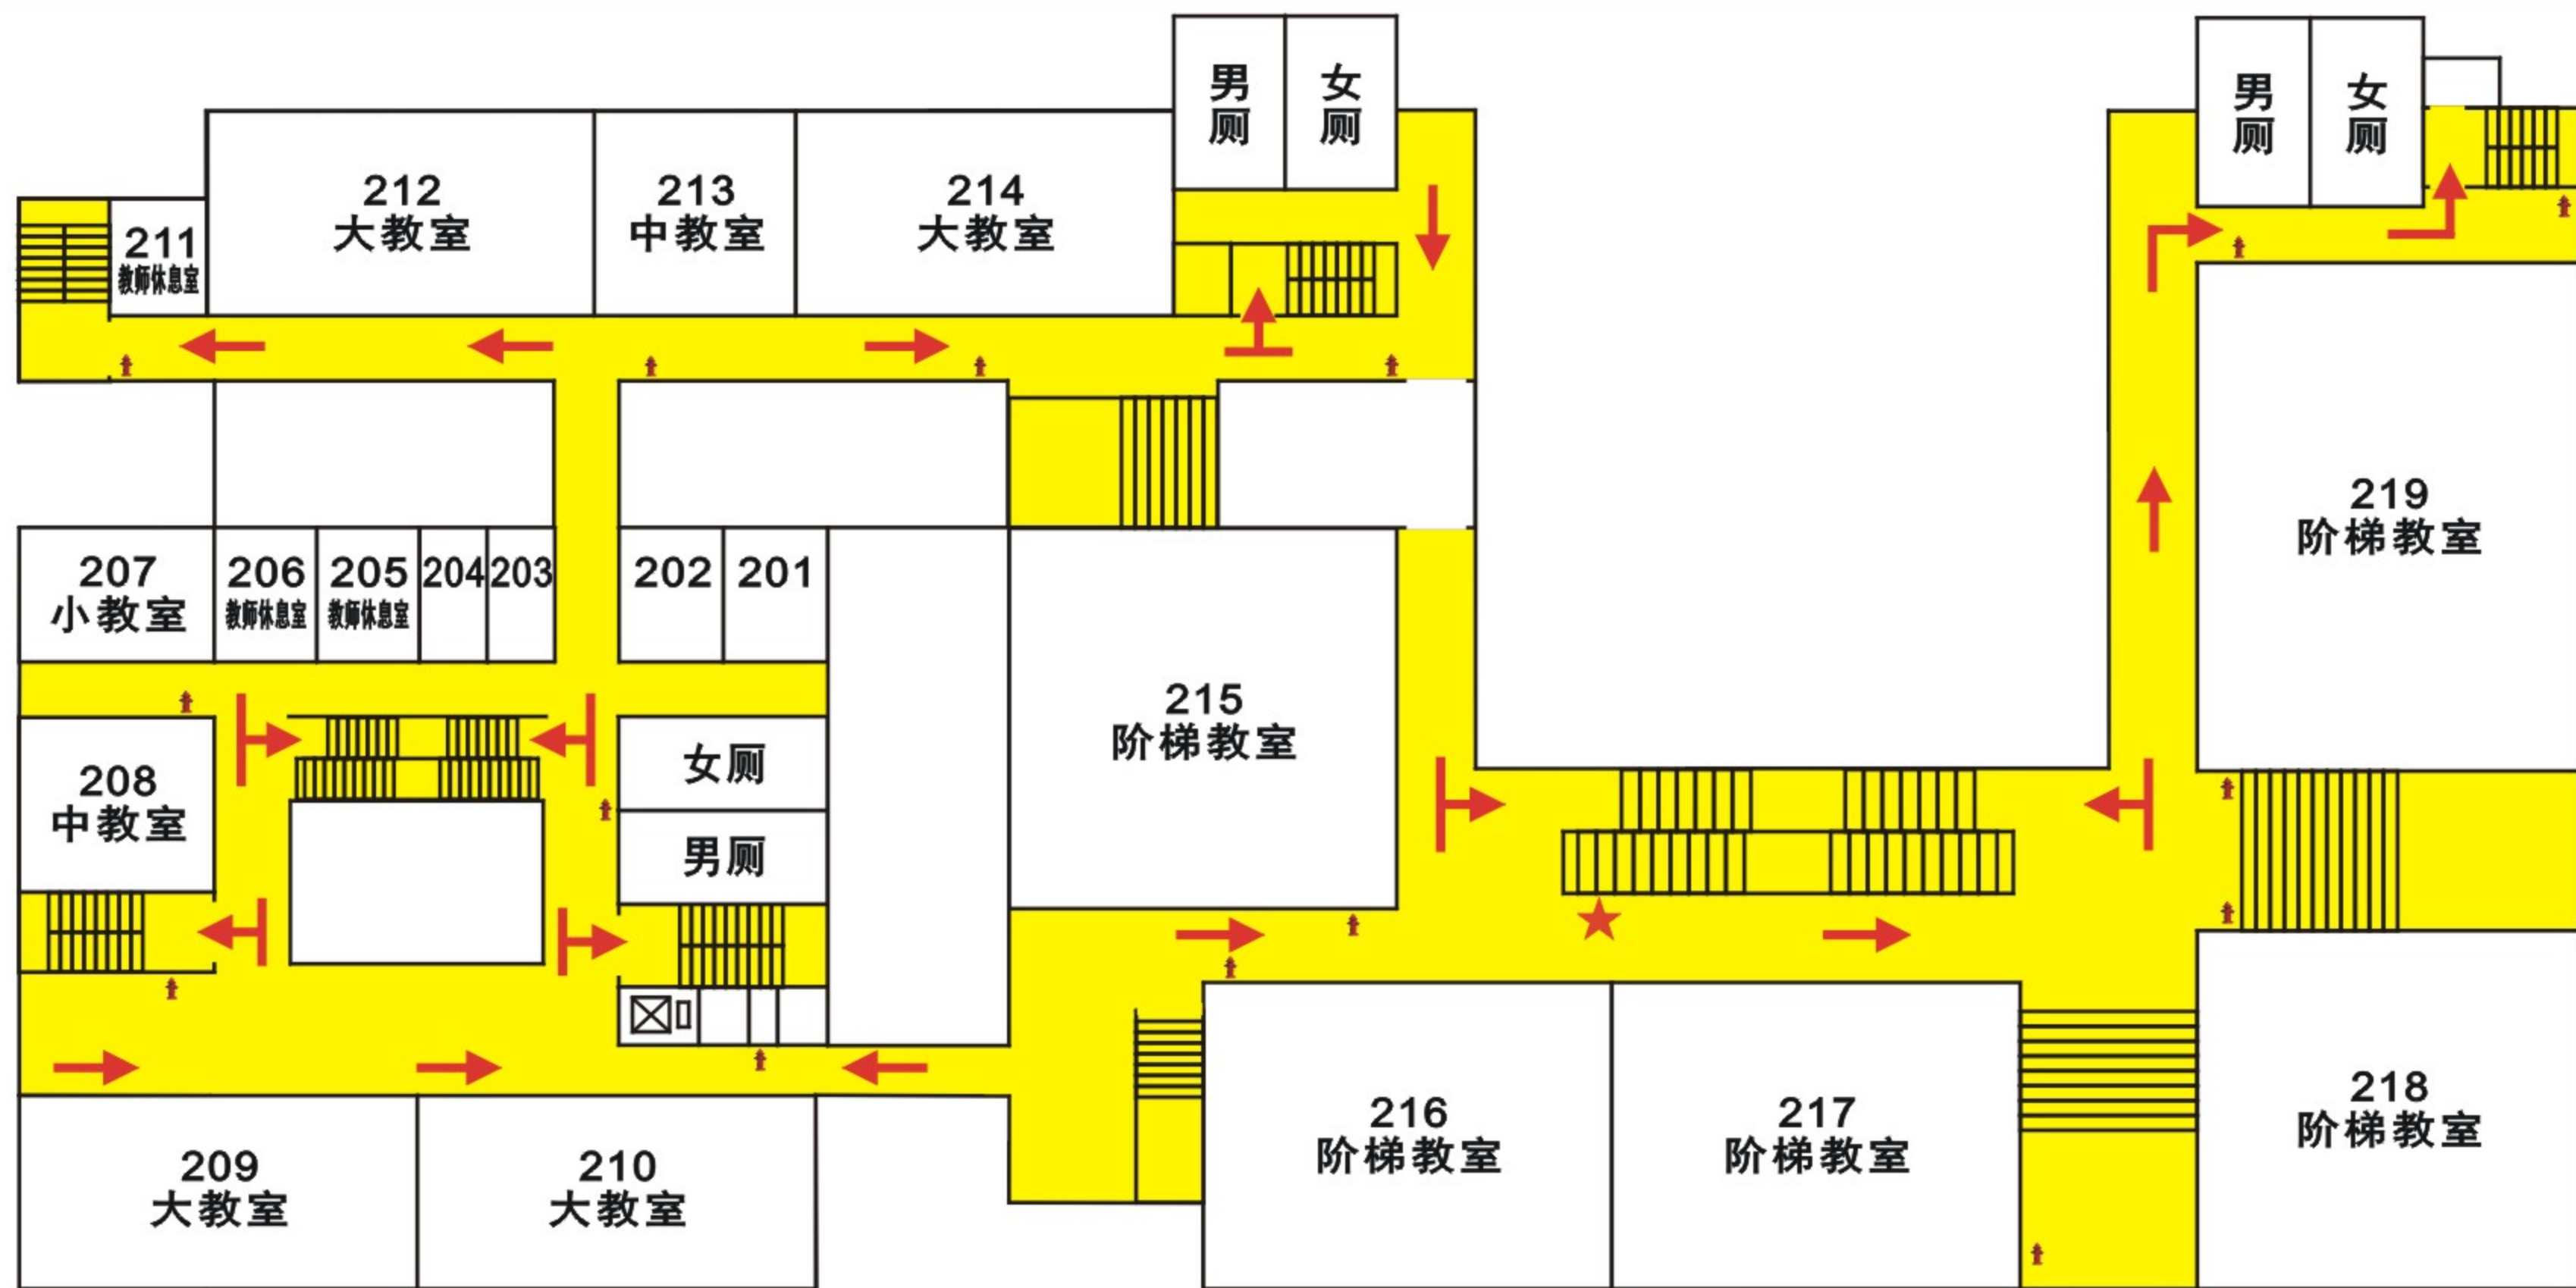

# 教学楼安全疏散图 (1F)

★ 您所在的位置  
Your location

→ 疏散路线  
Security line

■ 安全通道  
Exit passageway

🚶 步梯  
Staircase

🚒 消防栓  
Fire Hydrant

火警：119

匪警：110

# 教学楼安全疏散图 (2F)

★ 您所在的位置 Your location      → 疏散路线 Security line      ■ 安全通道 Exit passageway      步梯 Staircase      消防栓 Fire Hydrant

☎ 火警：119      匪警：110      急救：120      保卫处值班：61776117 61776118

⚠ 遇到火警时，请勿乘电梯，立即按箭头指示方向迅速撤离。

# 教学楼安全疏散图 (3F)

★ 您所在的位置  
Your location

→ 疏散路线  
Security line

安全通道  
Exit passageway

步梯  
Staircase

消防栓  
Fire Hydrant

火警：119 匪警：110 急救：120  
保卫处值班：61776117 61776118

遇到火警时，请勿乘电梯，立即按箭头指示方向迅速撤离。

# 教学楼安全疏散图 (4F)

★ 您所在的位置  
Your location

→ 疏散路线  
Security line

安全通道  
Exit passageway

步梯  
Staircase

消防栓  
Fire Hydrant

火警：119 匪警：110 急救：120  
保卫处值班：61776117 61776118

遇到火警时，请勿乘电梯，立即按箭头指示方向迅速撤离。