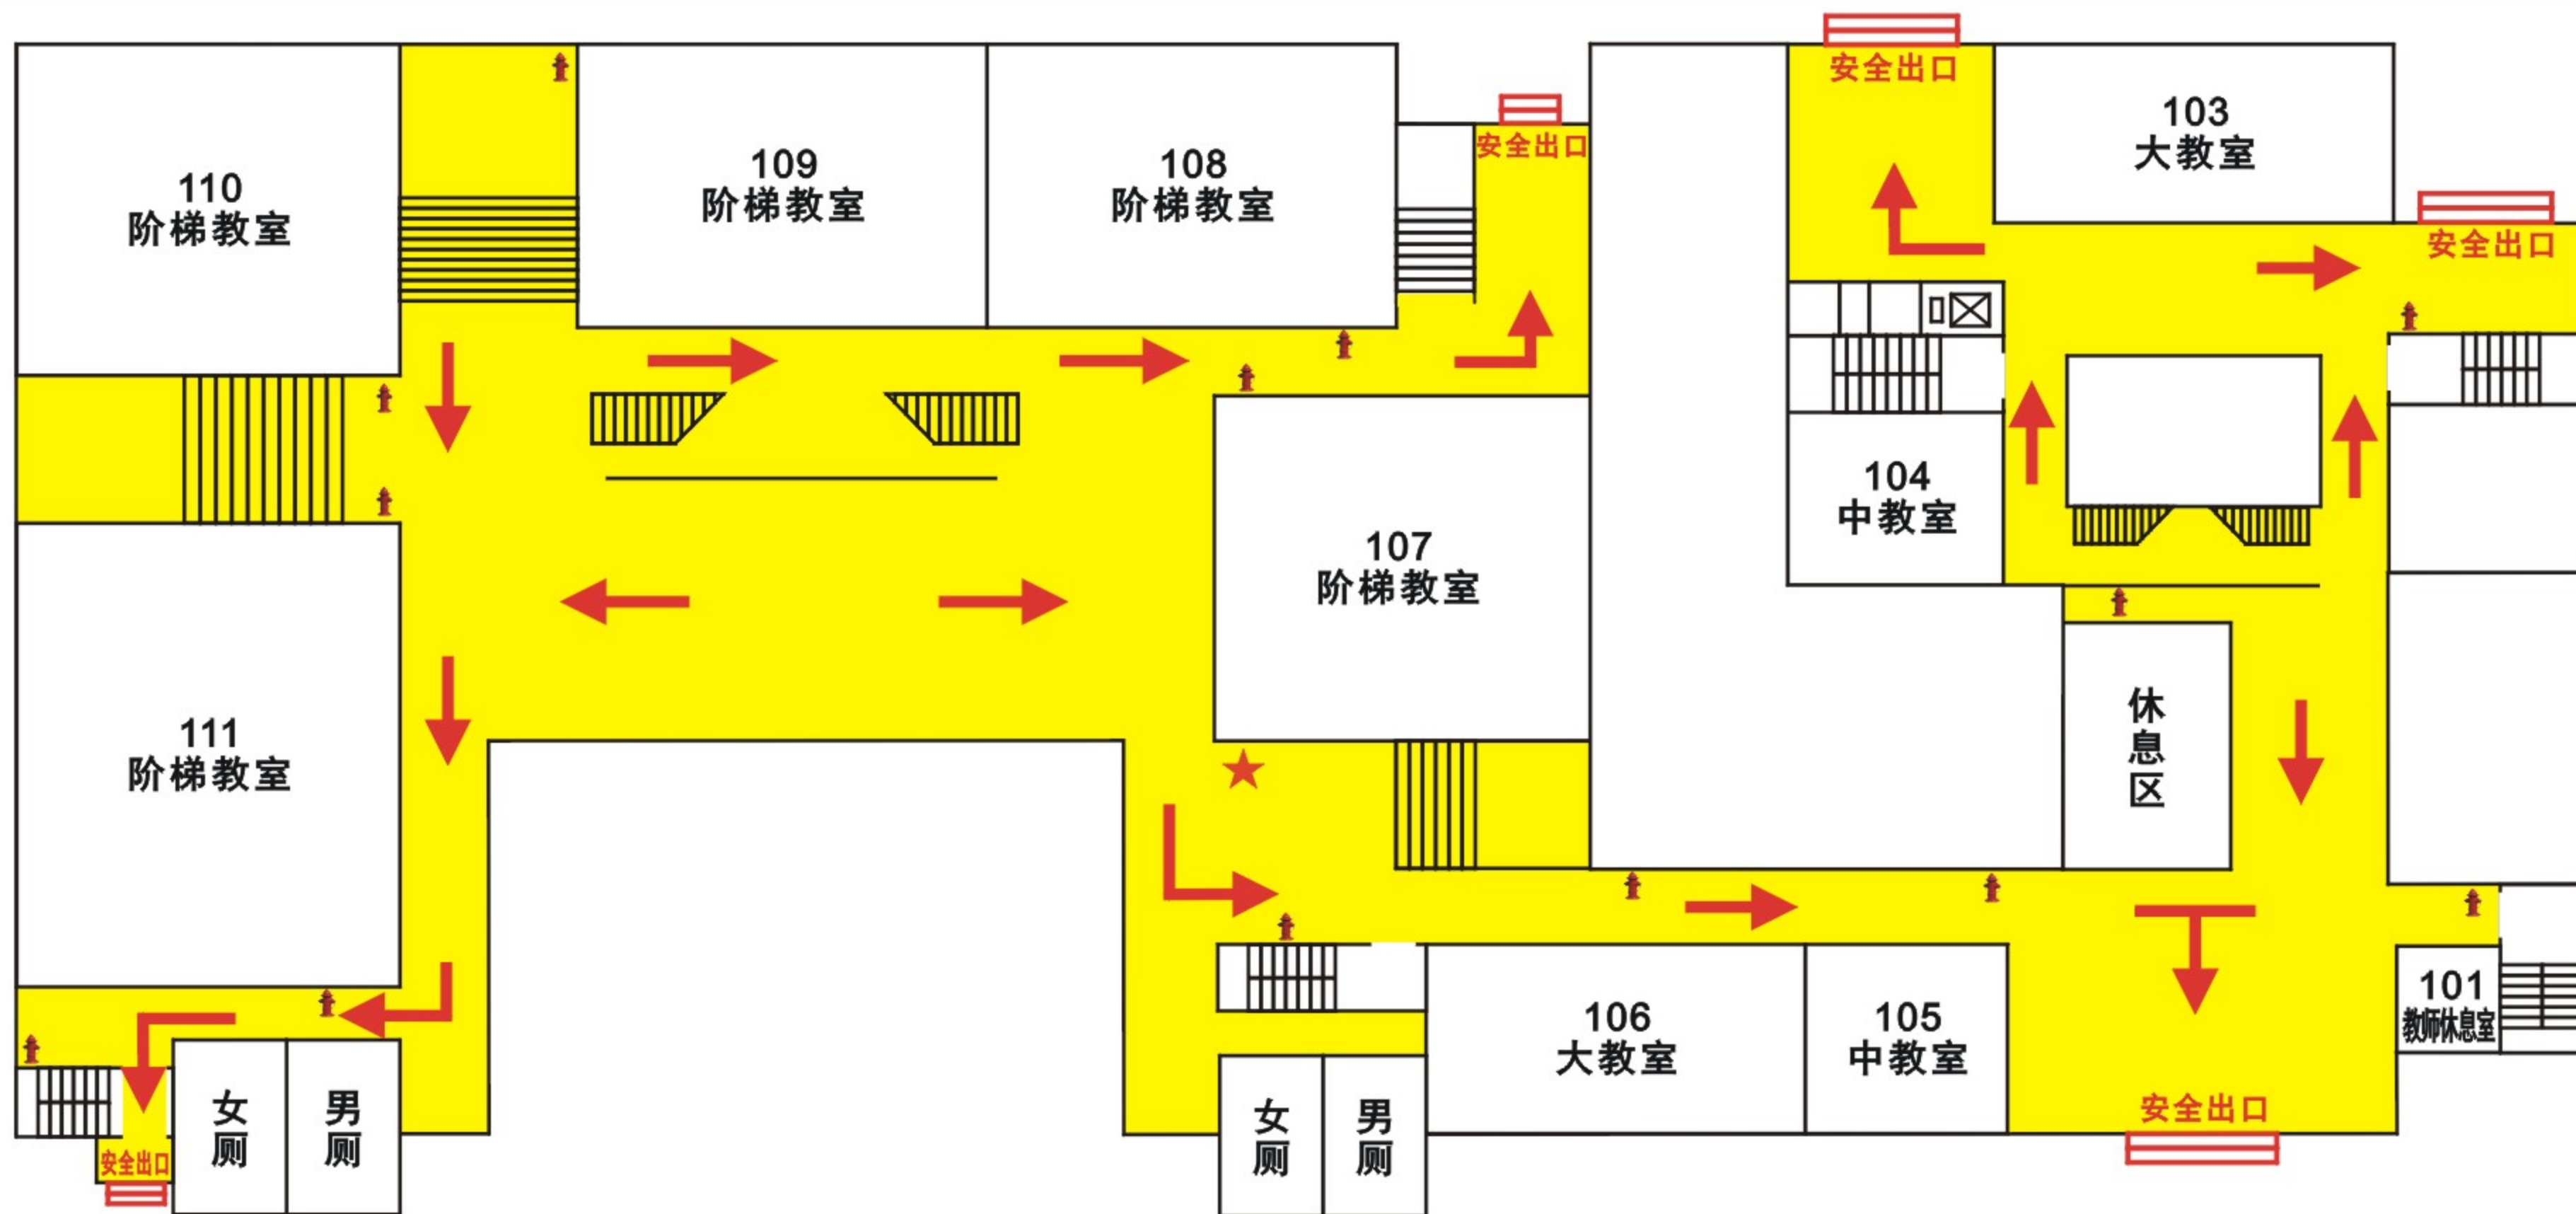

# 教学楼安全疏散图 (1F)

★ 您所在的位置  
Your location

→ 疏散路线  
Security line

■ 安全通道  
Exit passageway

🚶 步梯  
Staircase

🚒 消防栓  
Fire Hydrant

火警：119

匪警：110

# 教学楼安全疏散图 (2F)

★ 您所在的位置 Your location      → 疏散路线 Security line      ■ 安全通道 Exit passageway      步梯 Staircase      消防栓 Fire Hydrant

☎ 火警：119      匪警：110      急救：120      保卫处值班：61776117 61776118

⚠ 遇到火警时，请勿乘电梯，立即按箭头指示方向迅速撤离。

# 教学楼安全疏散图 (3F)

★ 您所在的位置  
Your location

→ 疏散路线  
Security line

安全通道  
Exit passageway

步梯  
Staircase

消防栓  
Fire Hydrant

火警：119 匪警：110 急救：120  
保卫处值班：61776117 61776118

遇到火警时，请勿乘电梯，立即按箭头指示方向迅速撤离。

# 教学楼安全疏散图 (4F)

★ 您所在的位置  
Your location

→ 疏散路线  
Security line

安全通道  
Exit passageway

步梯  
Staircase

消防栓  
Fire Hydrant

火警：119 匪警：110 急救：120  
保卫处值班：61776117 61776118

遇到火警时，请勿乘电梯，立即按箭头指示方向迅速撤离。