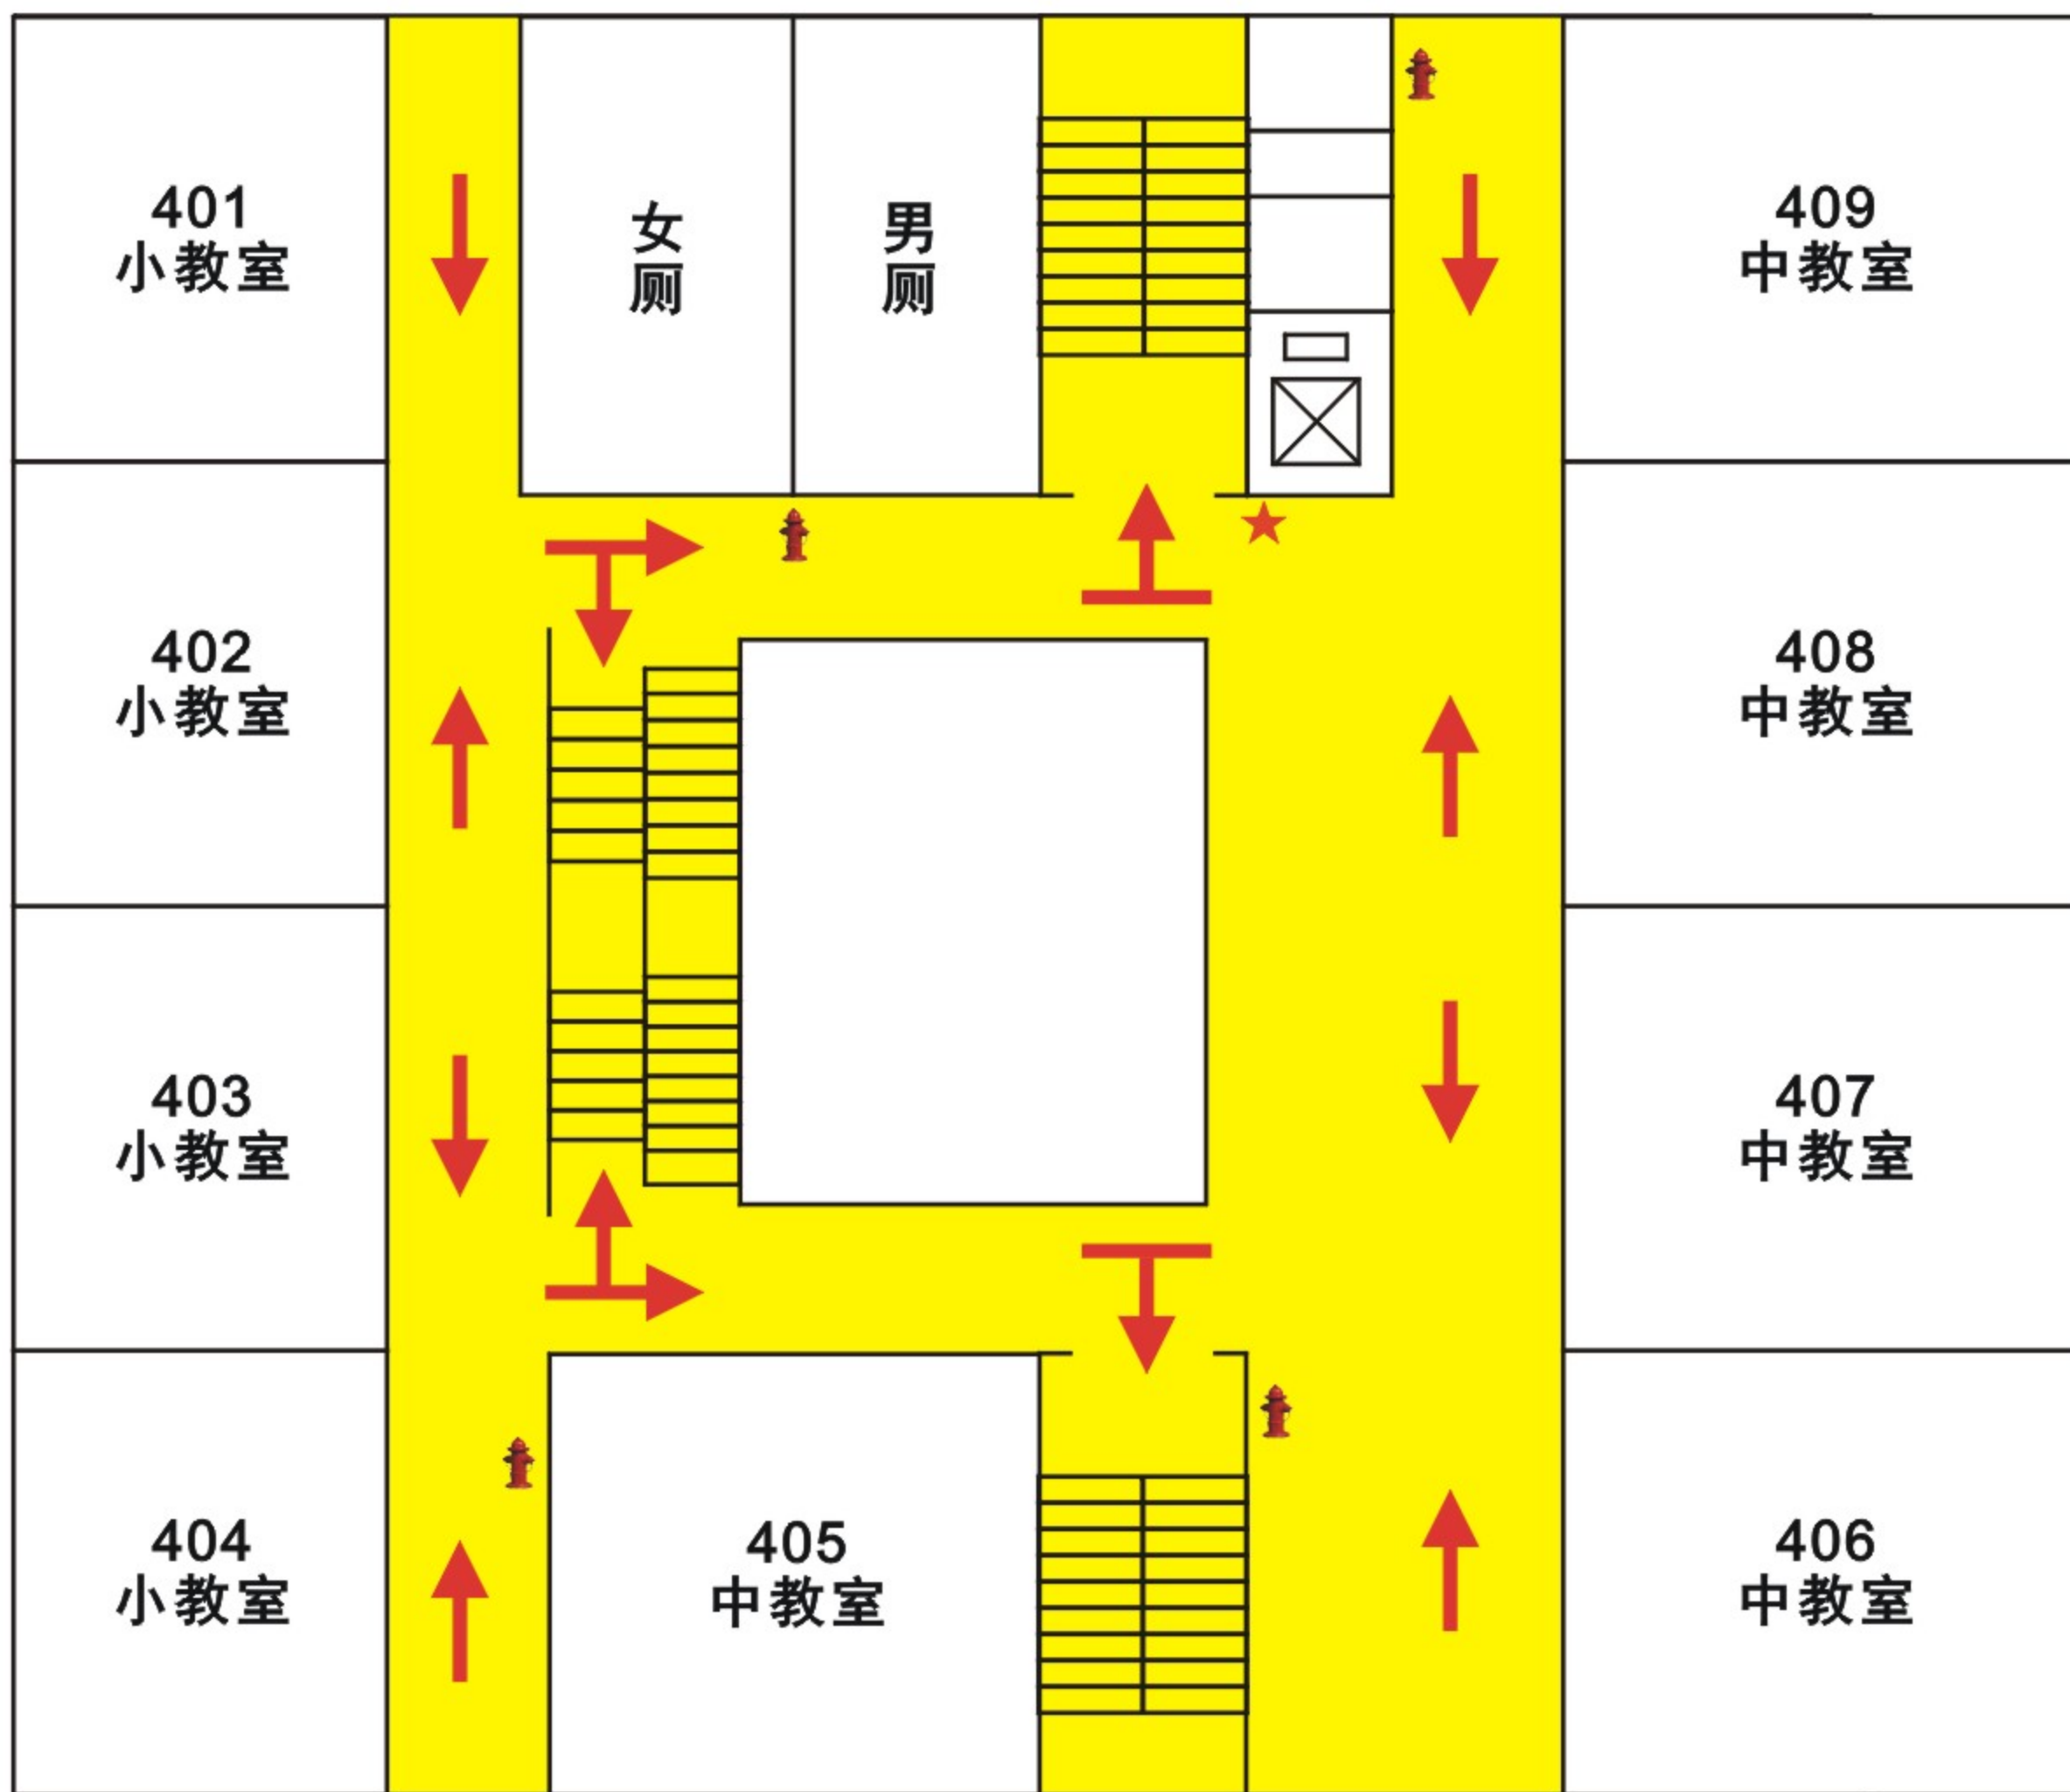

# 教学楼安全疏散图 (2F)

★ 您所在的位置 Your location      → 疏散路线 Security line      ■ 安全通道 Exit passageway      步梯 Staircase      消防栓 Fire Hydrant

☎ 火警：119      匪警：110      急救：120      保卫处值班：61776117 61776118

⚠ 遇到火警时，请勿乘电梯，立即按箭头指示方向迅速撤离。

# 教学楼安全疏散图 (3F)

★ 您所在的位置  
Your location

→ 疏散路线  
Security line

安全通道  
Exit passageway

步梯  
Staircase

消防栓  
Fire Hydrant

火警：119 匪警：110 急救：120  
保卫处值班：61776117 61776118

遇到火警时，请勿乘电梯，立即按箭头指示方向迅速撤离。

# 教学楼安全疏散图 (4F)

★ 您所在的位置  
Your location

→ 疏散路线  
Security line

安全通道  
Exit passageway

步梯  
Staircase

消防栓  
Fire Hydrant

火警：119 匪警：110 急救：120  
保卫处值班：61776117 61776118

遇到火警时，请勿乘电梯，立即按箭头指示方向迅速撤离。