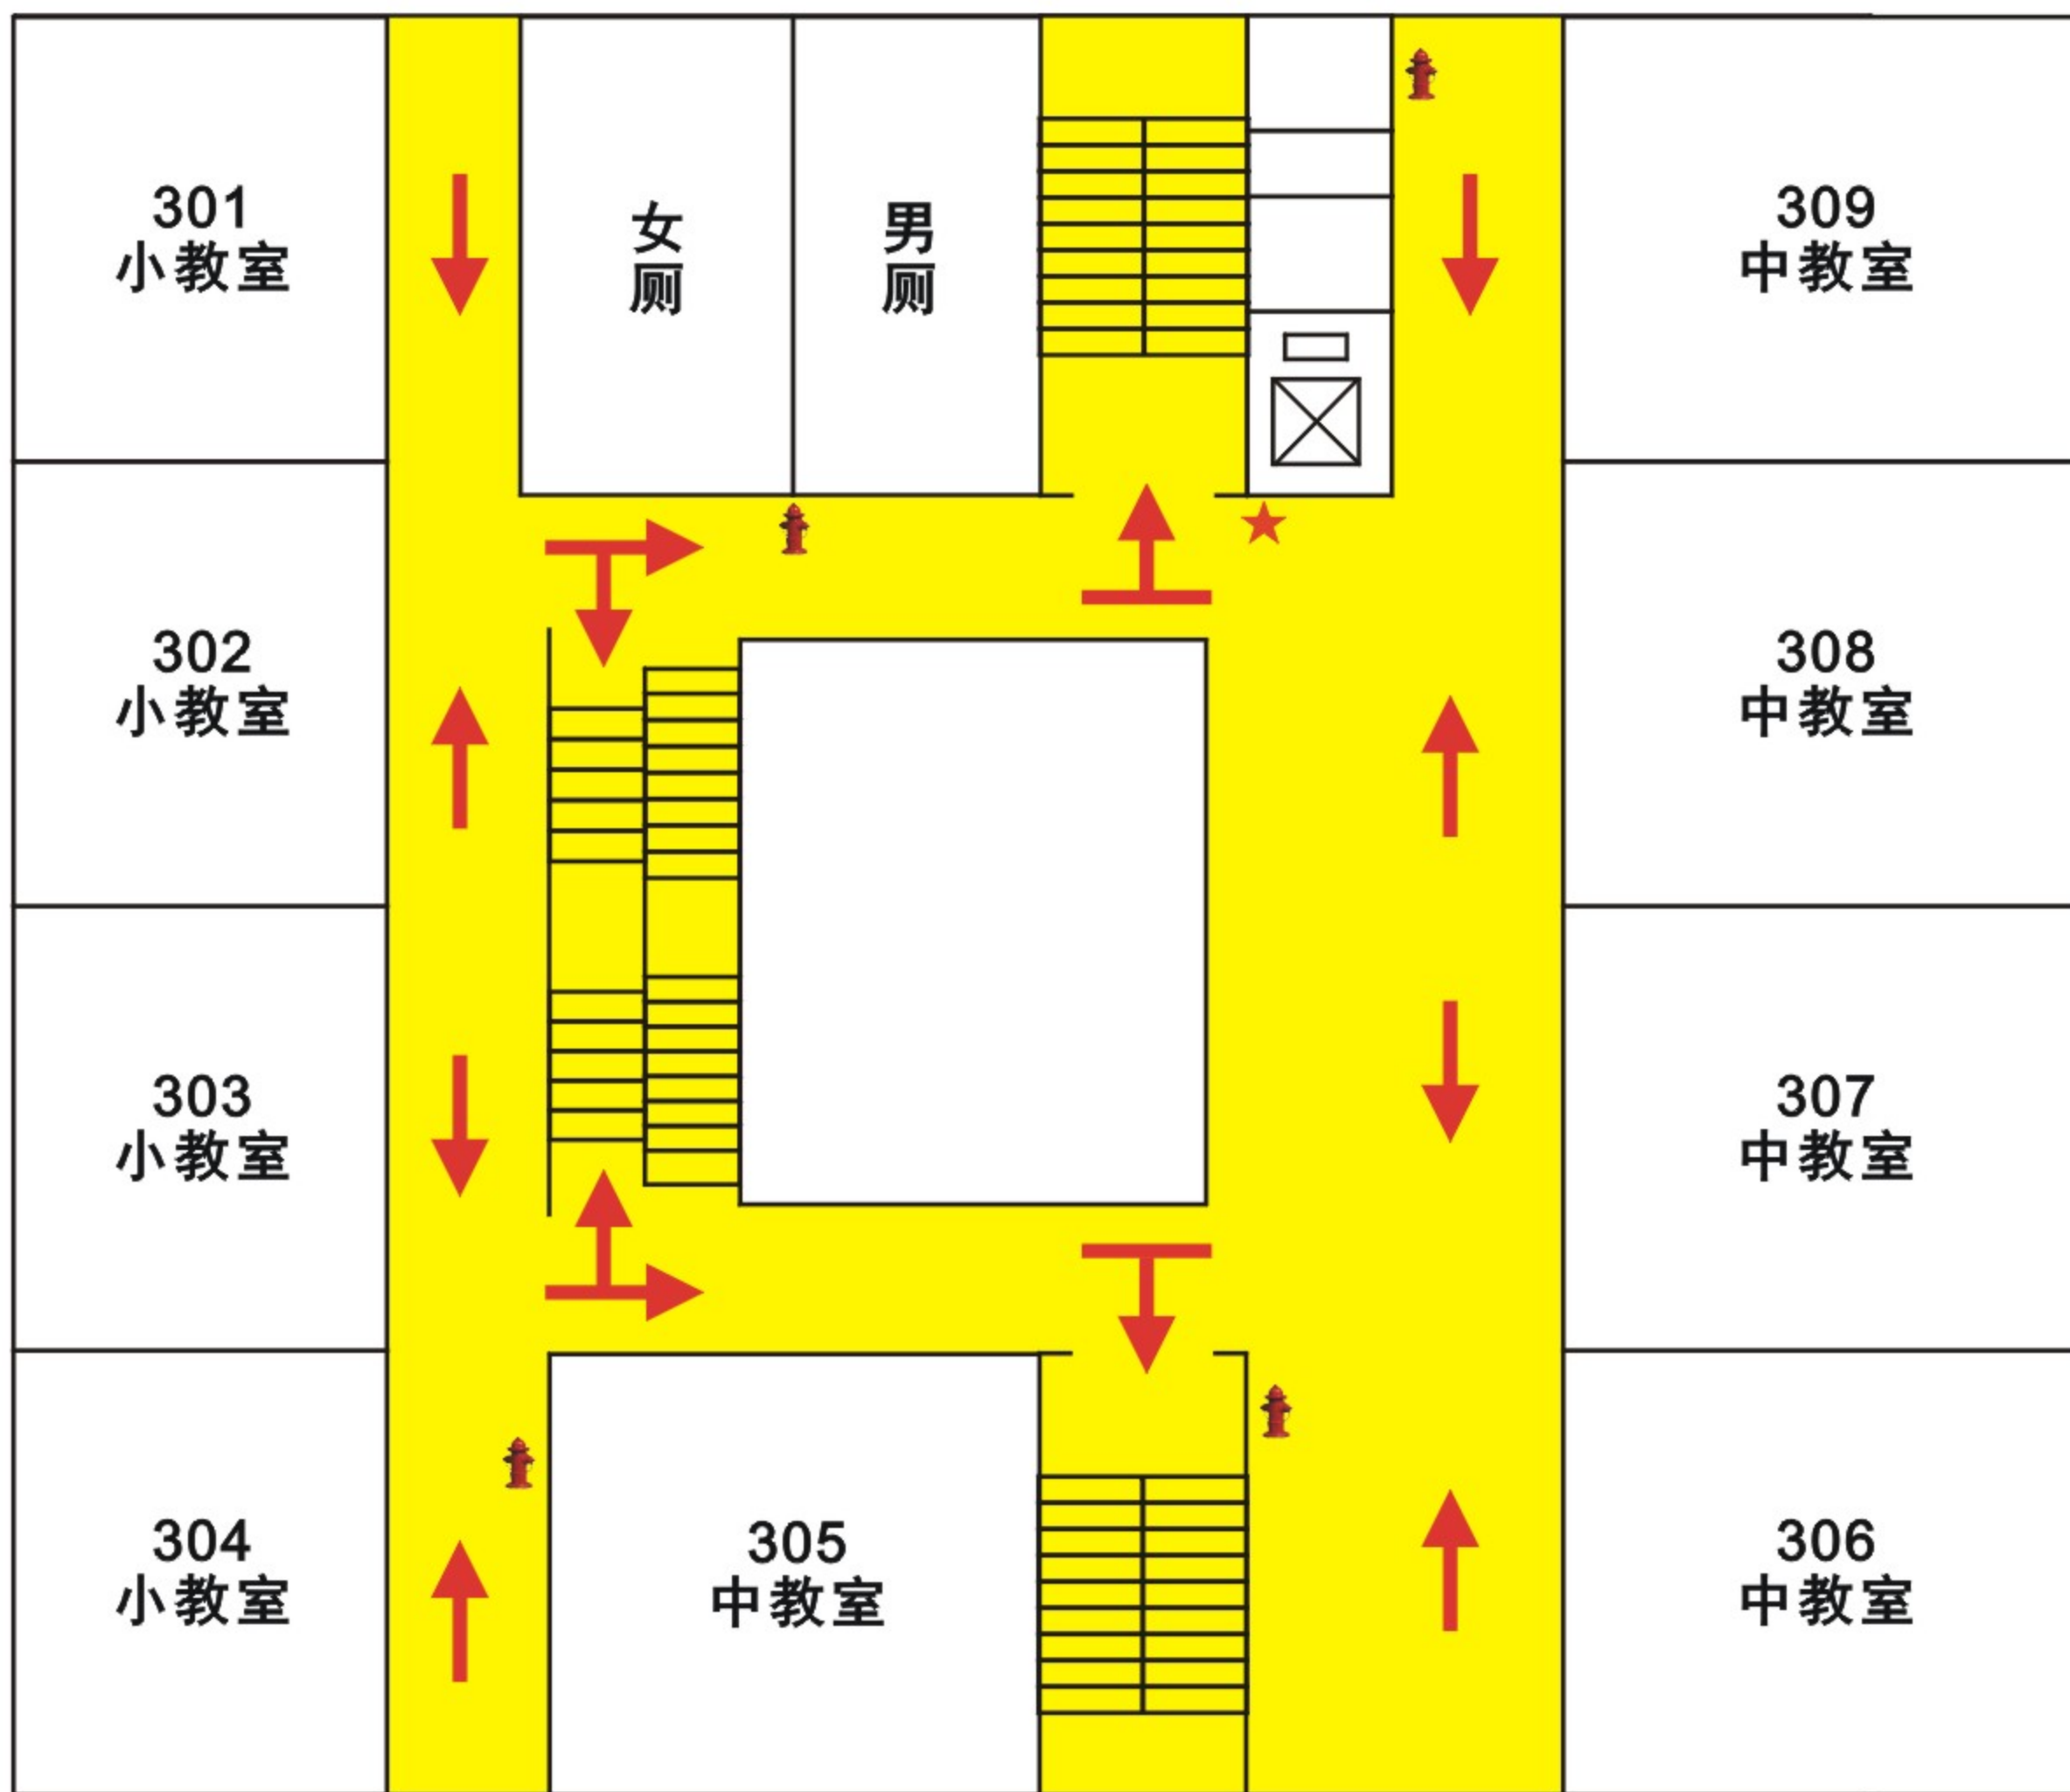

# 教学楼安全疏散图 (1F)

★ 您所在的位置  
Your location

→ 疏散路线  
Security line

■ 安全通道  
Exit passageway

🚶 步梯  
Staircase

🚒 消防栓  
Fire Hydrant

火警：119

匪警：110

# 教学楼安全疏散图 (2F)

★ 您所在的位置 Your location      → 疏散路线 Security line      ■ 安全通道 Exit passageway      步梯 Staircase      消防栓 Fire Hydrant

☎ 火警：119      匪警：110      急救：120      保卫处值班：61776117 61776118

⚠ 遇到火警时，请勿乘电梯，立即按箭头指示方向迅速撤离。

# 教学楼安全疏散图 (3F)

★ 您所在的位置  
Your location

→ 疏散路线  
Security line

安全通道  
Exit passageway

步梯  
Staircase

消防栓  
Fire Hydrant

火警：119 匪警：110 急救：120  
保卫处值班：61776117 61776118

遇到火警时，请勿乘电梯，立即按箭头指示方向迅速撤离。

# 教学楼安全疏散图 (4F)

★ 您所在的位置  
Your location

→ 疏散路线  
Security line

安全通道  
Exit passageway

步梯  
Staircase

消防栓  
Fire Hydrant

火警：119 匪警：110 急救：120  
保卫处值班：61776117 61776118

遇到火警时，请勿乘电梯，立即按箭头指示方向迅速撤离。