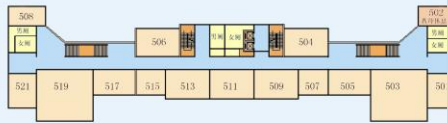

中央财经大学教学楼教室分布图

教学楼三层

教学楼六层

教学楼七层

教学楼二层

教学楼五层

教学楼一层

教学楼四层

教学技术服务中心

教室 楼、电梯