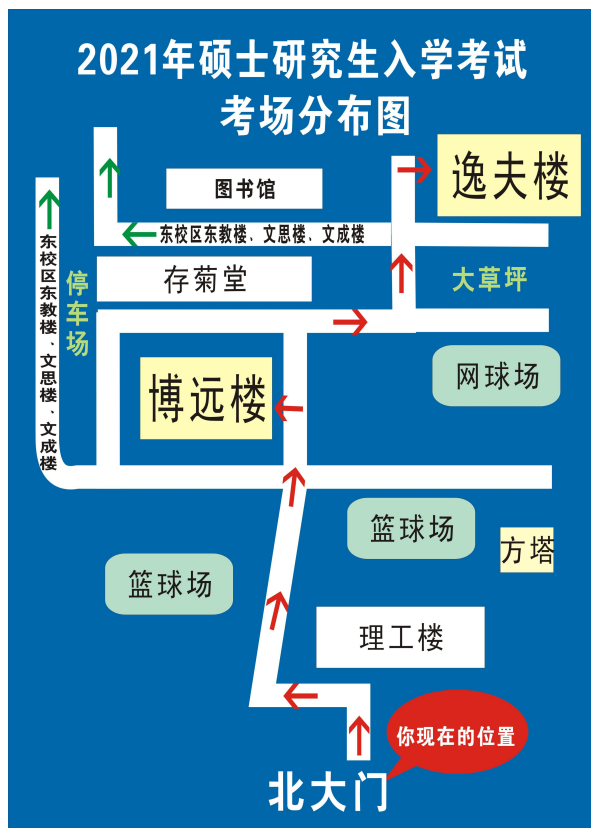

附件 1

2021 年全国硕士研究生入学考试苏州大学考点考场分布图

1. 苏州大学本部北门（干将东路 333 号），考场楼宇：博远楼、逸夫楼

2. 苏州大学东校区东门（东环路 50 号），考场楼宇：东教楼、文思楼、文成楼

3. 苏州大学独墅湖校区一期北门（仁爱路 199 号），考场楼宇：301、302